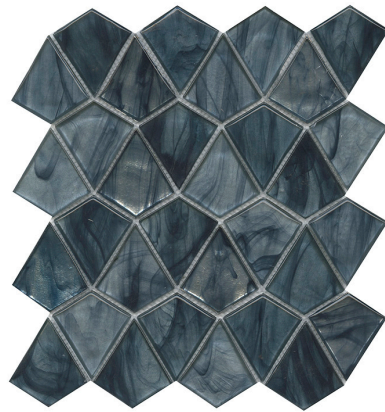

Article: AQUA BLUE
 Codes: 100244162
 Groupe: G-131
 Format: 26,2X29X0,6

RECOMMANDATIONS

Joint recommandé	100236462 COLORSTUK CEMENTO N
Joint recommandé (zone humide)	100236462 COLORSTUK CEMENTO N
Mortier-colle recommandé	100217753 POLITECH PREMIUM COMP. A+B
Mortier-colle recommandé (zone humide)	100217753 POLITECH PREMIUM COMP. A+B

INFORMATIONS TECHNIQUES

Utilisation	REVESTIMIENTO
-------------	---------------

CARACTÉRISTIQUES

Produit fabriqué sur un filet qui en facilite l'installation.

Matériau dont la surface est en mesure de produire des reflets.